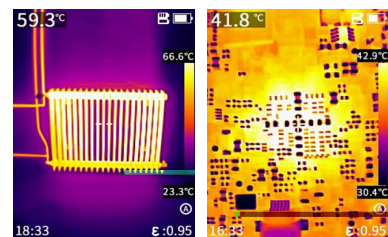

Features

- APEXVISION
- 120×90/256×192
- IR-Perfclear 4
- -20°C~550°C
- APP
- PC
- OTA

PCBA