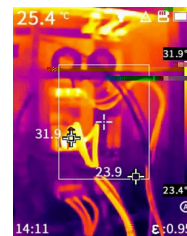

Applications